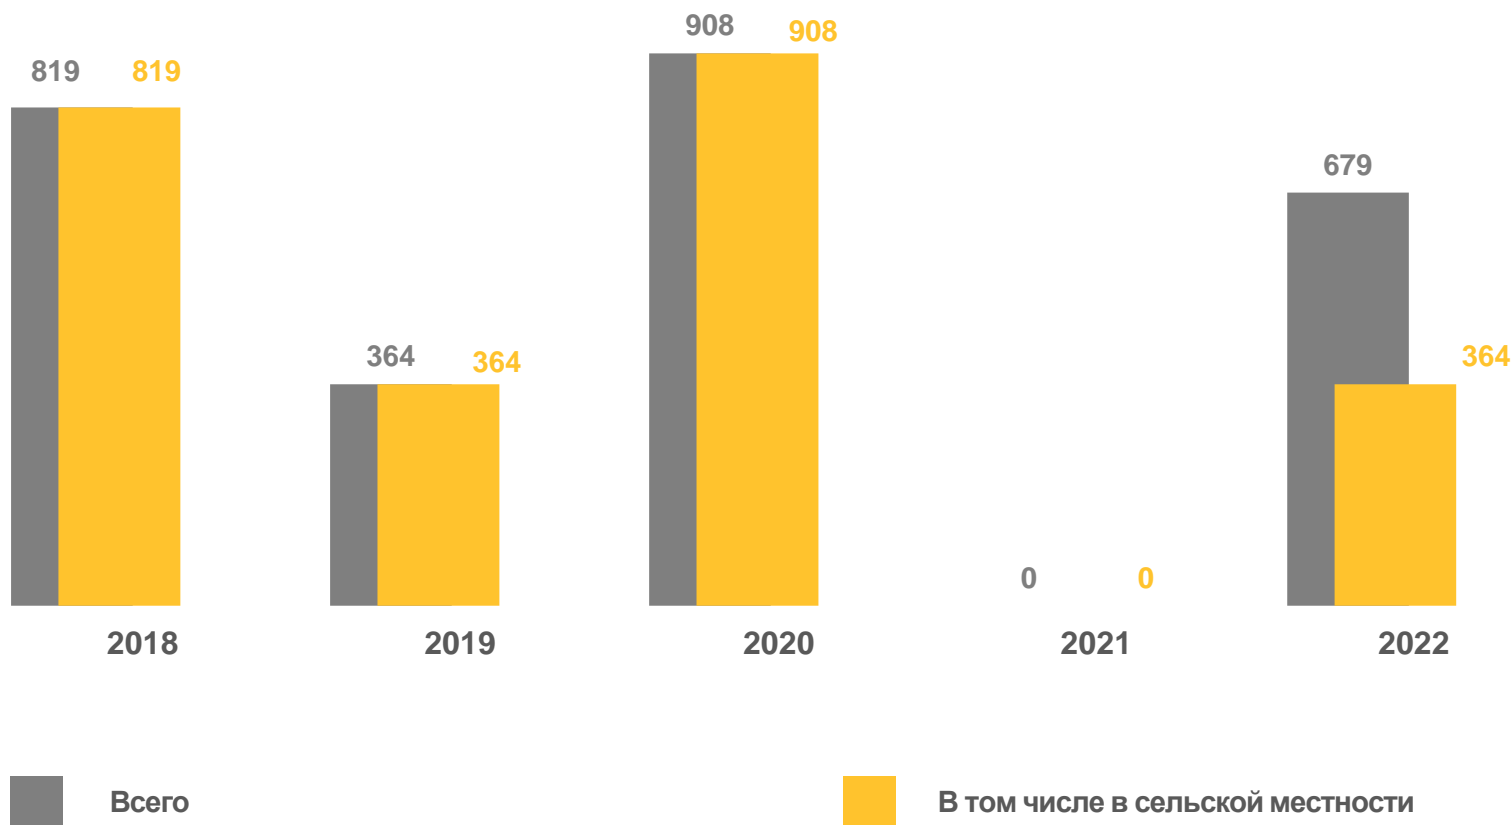

за 2022 год

2 499

Всего

480

В том числе в сельской местности

Всего

В том числе в сельской местности

Ввод в действие учреждений культуры клубного типа

мест

за 2022 год

Всего

679

364

В том числе в сельской местности

Ввод в действие газовых сетей

километров

за 2022 год

Всего

119,0

41,9

В том числе в сельской местности

Ввод в действие водопроводных сетей

километров

за 2022 год